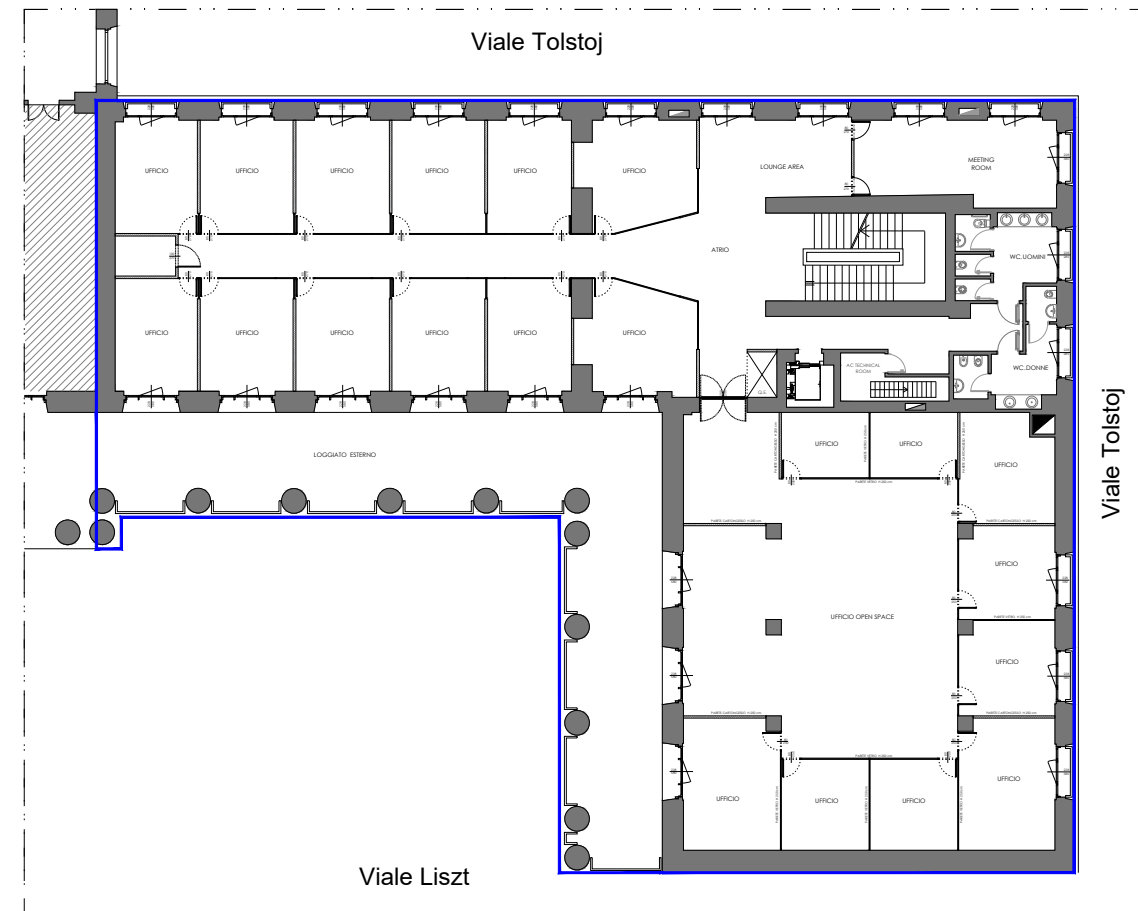

STRALCIO PIANTA PIANO TERRA SUL: 190 MQ

STRALCIO PIANTA PIANO PRIMO SUL: 891 MQ - TERRAZZA: 187 MQ

STRALCIO PIANTA PIANO SECONDO SUL: 928 MQ

AREA OGGETTO DI LOCAZIONE
 AREA NON OGGETTO DI LOCAZIONE