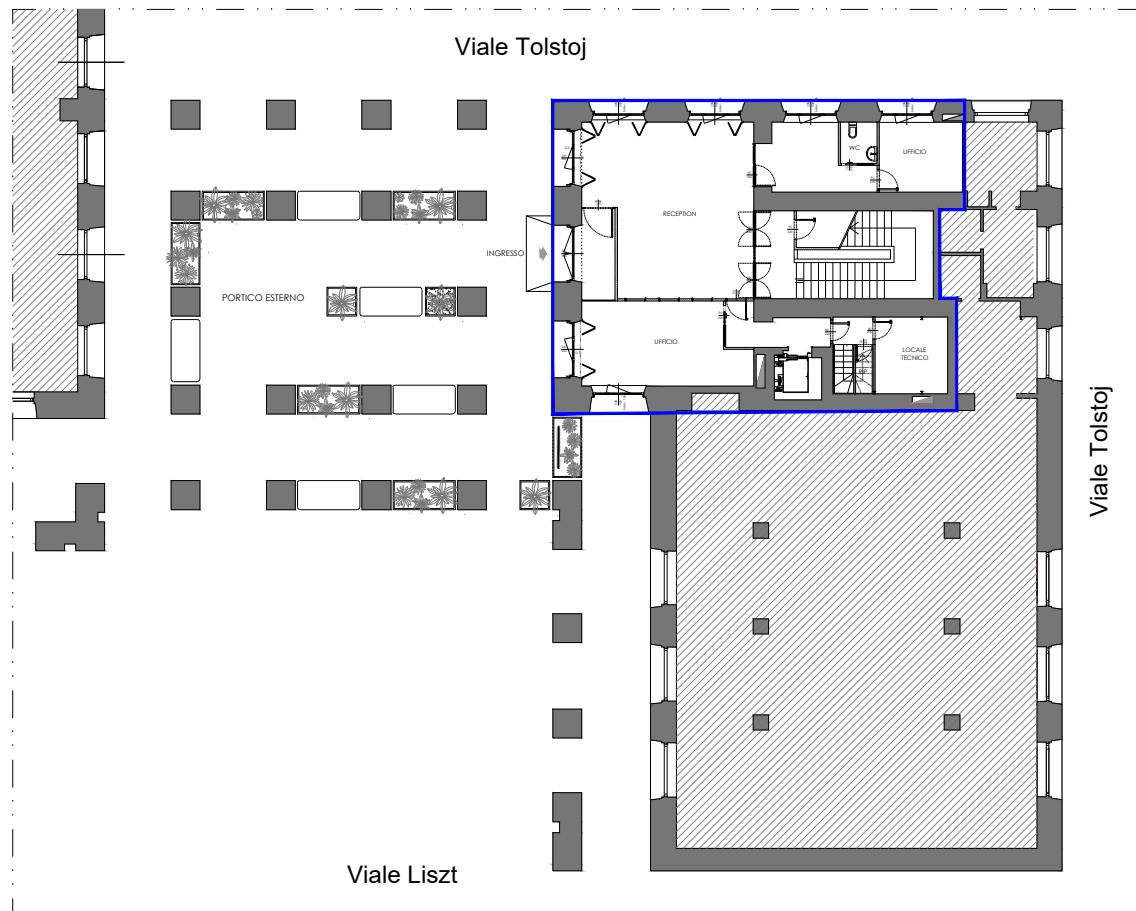

STRALCIO PIANTA PIANO TERRA SUL: 190 MQ

STRALCIO PIANTA PIANO PRIMO SUL: 891 MQ - TERRAZZA: 187 MQ

STRALCIO PIANTA PIANO SECONDO SUL: 928 MQ

AREA OGGETTO DI LOCAZIONE
 AREA NON OGGETTO DI LOCAZIONE