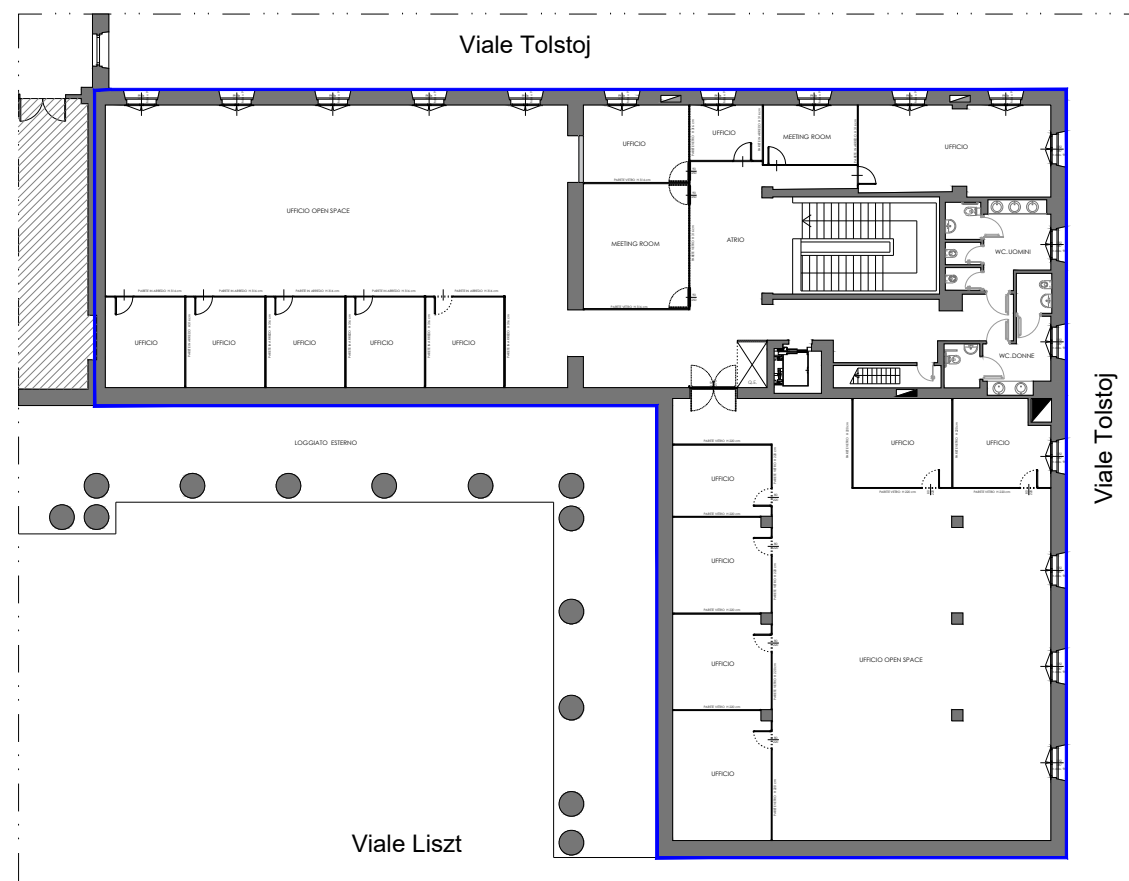

STRALCIO PIANTA PIANO TERRA SUL: 190 MQ

STRALCIO PIANTA PIANO PRIMO SUL: 891 MQ - TERRAZZA: 187 MQ

STRALCIO PIANTA PIANO SECONDO SUL: 928 MQ

AREA OGGETTO DI LOCAZIONE
 AREA NON OGGETTO DI LOCAZIONE