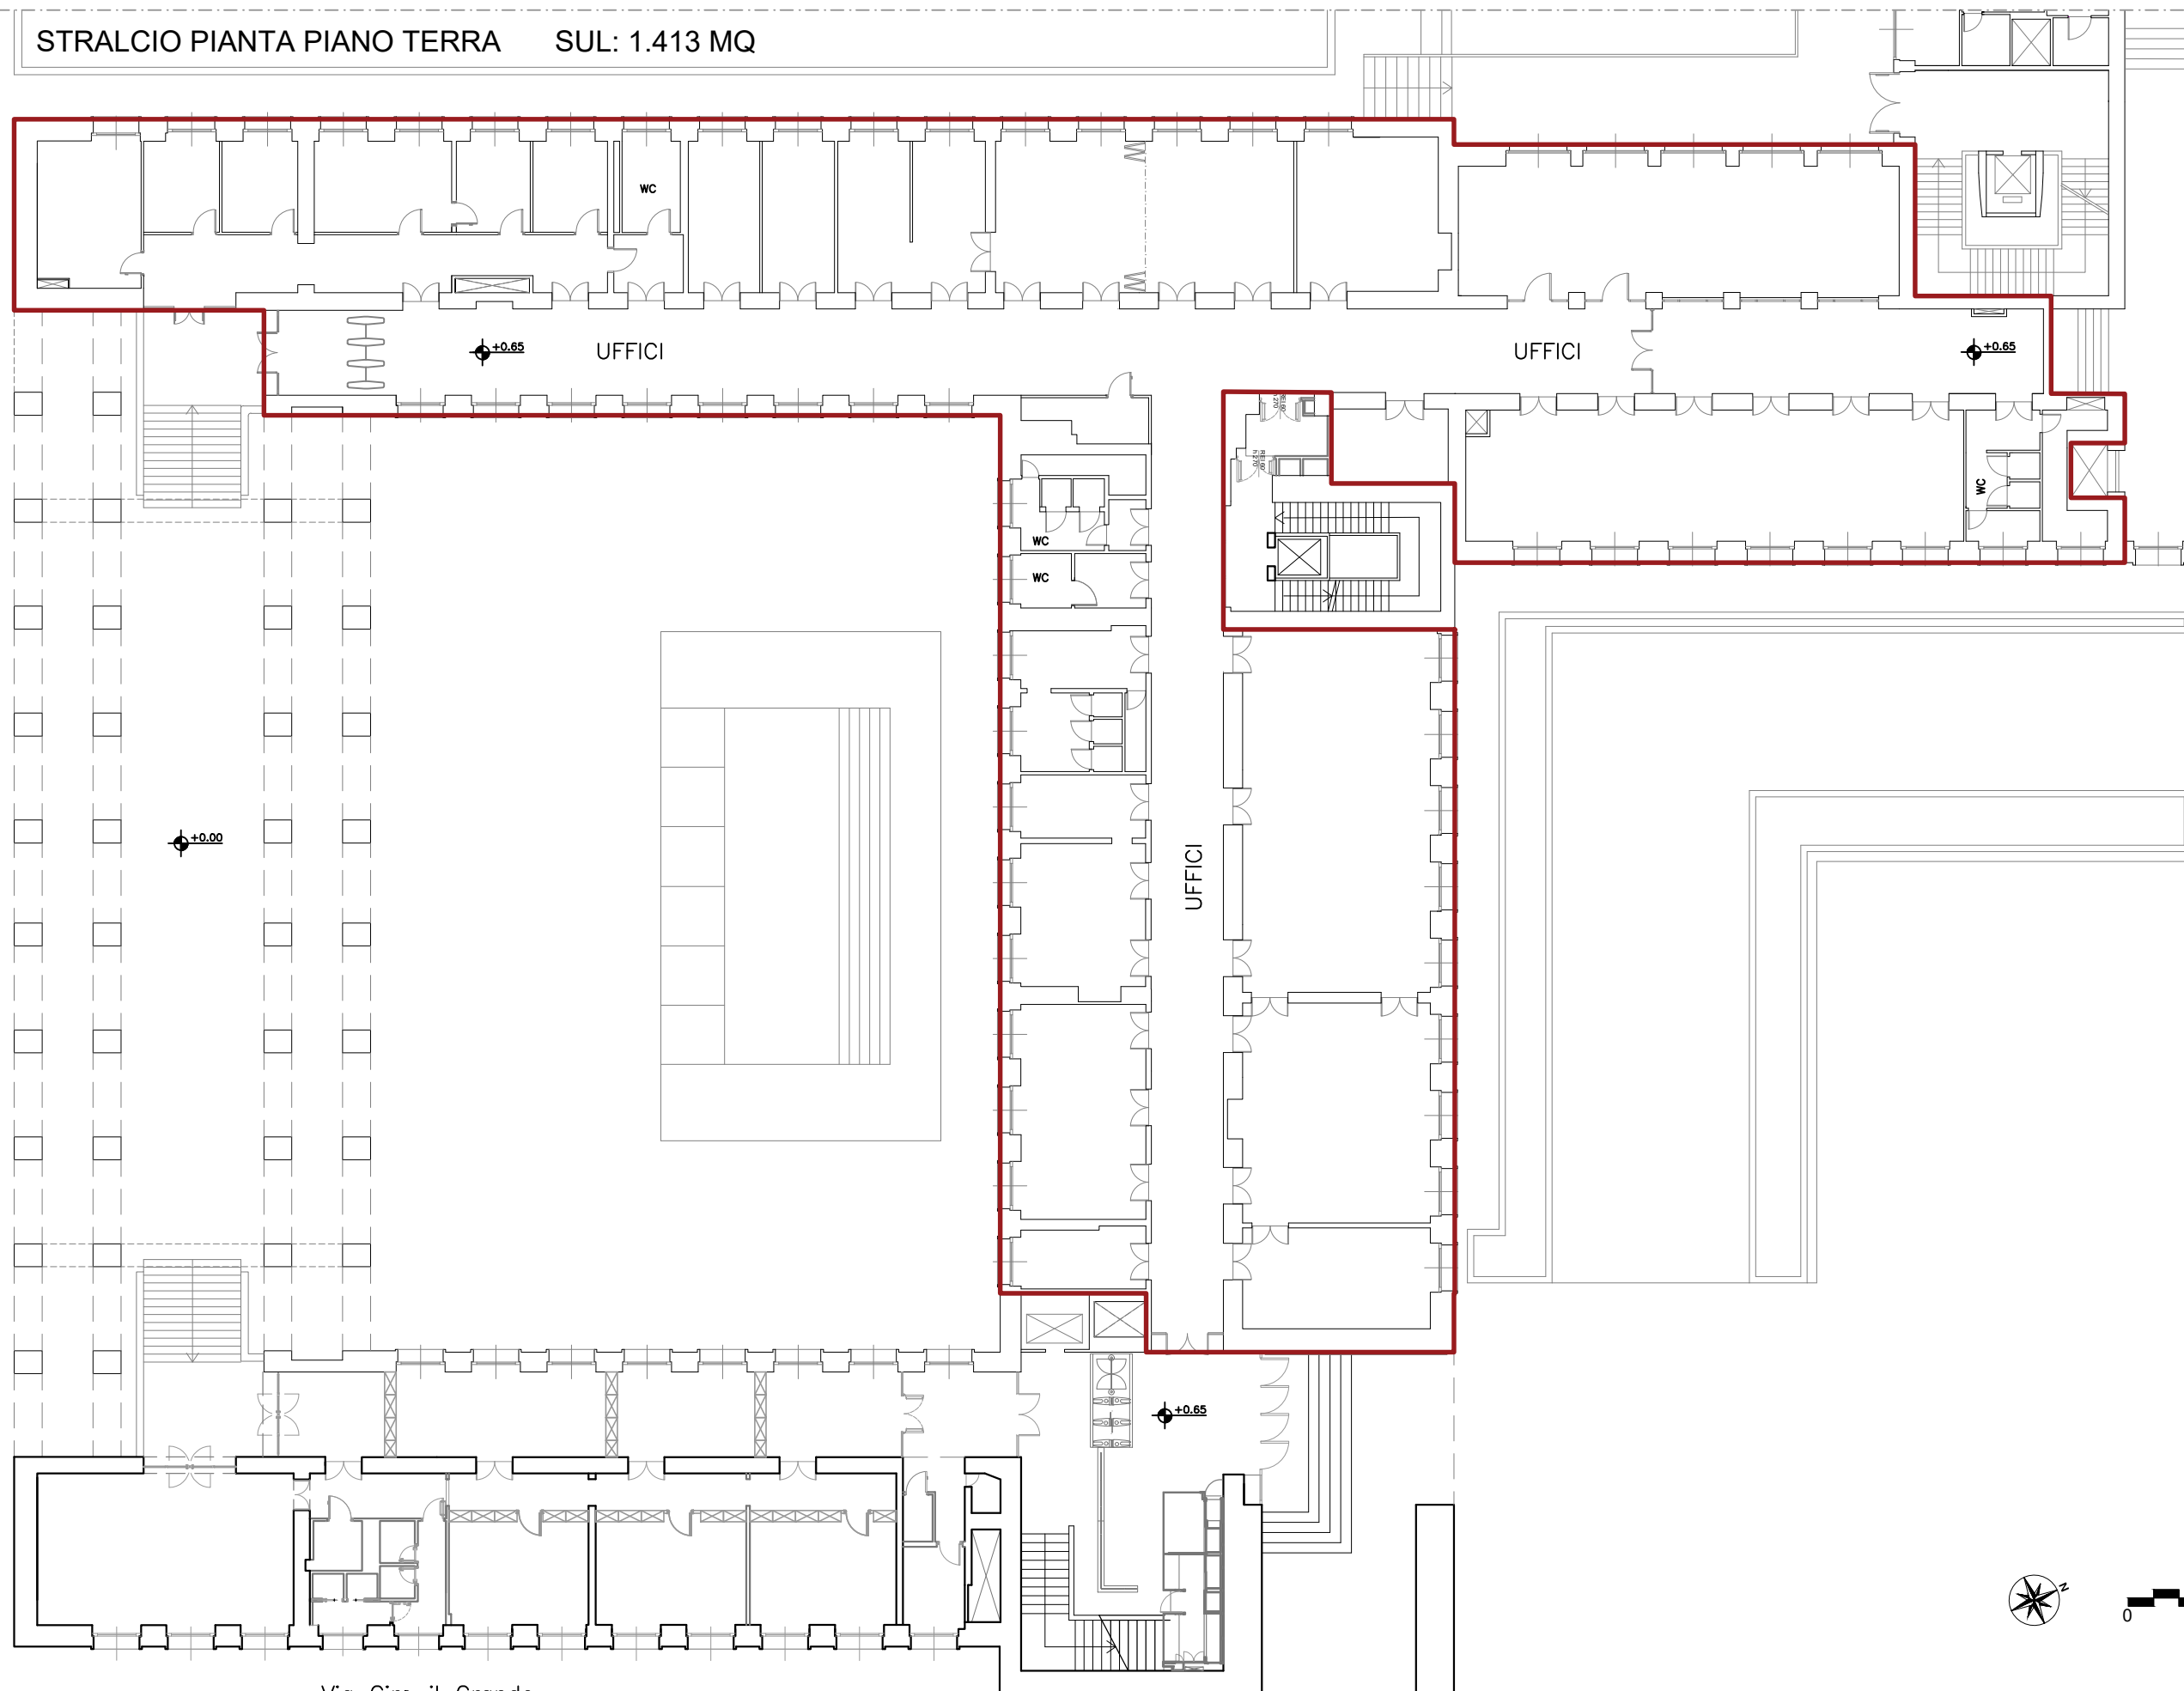

STRALCIO Pianta PIANO TERRA SUL: 1.413 MQ

Largo Virgilio Testa

Via Ciro il Grande