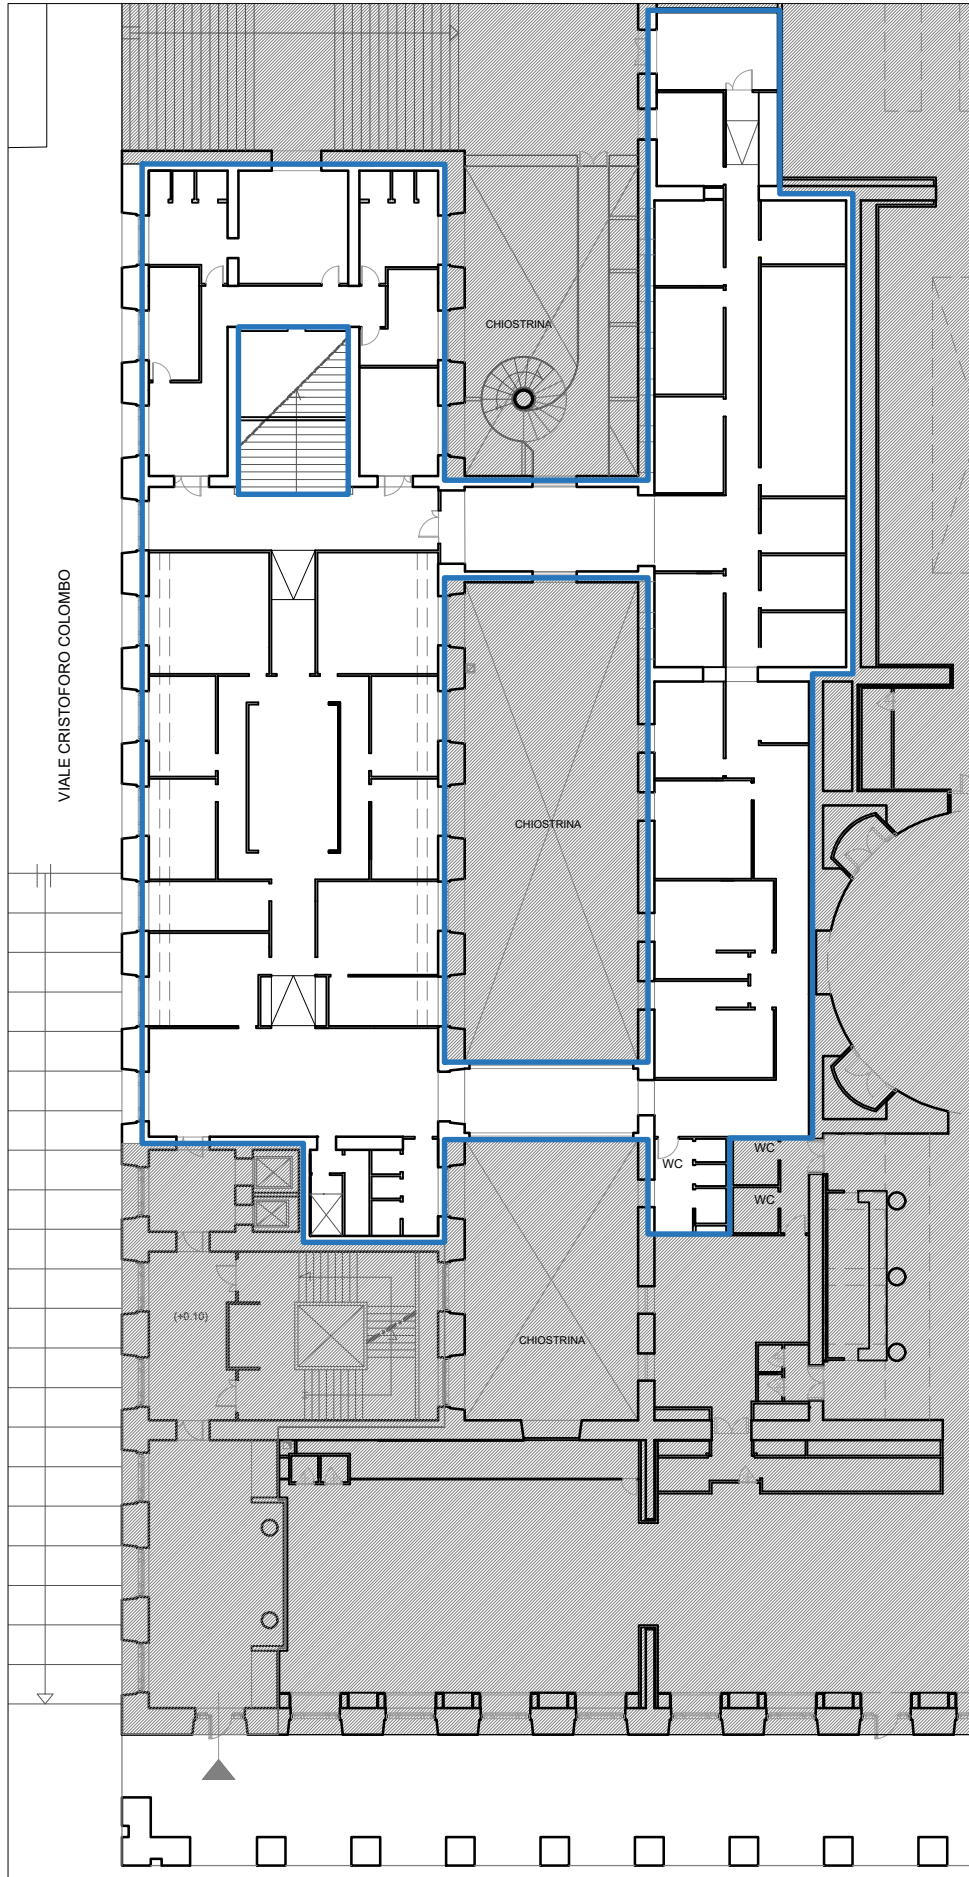

PALAZZO DELL'ARTE MODERNA

Piazza G. Marconi 15

EUR S.p.A. Direzione Operations Area Patrimonio, Progettazione, Trasformazione

PIANTA PIANO TERRA
PIANTA PIANO PRIMO
PIANTA PIANO SECONDO

FOGLIO 873 - PARTICELLA 14 - SUB 519
SUL TOTALE : 2.530 MQ

Aggiornamento 01.07.2024

PIANO TERRA - SUL 1.106 MQ

PIANO PRIMO - SUL 669 MQ

PIANO SECONDO - SUL 755 MQ