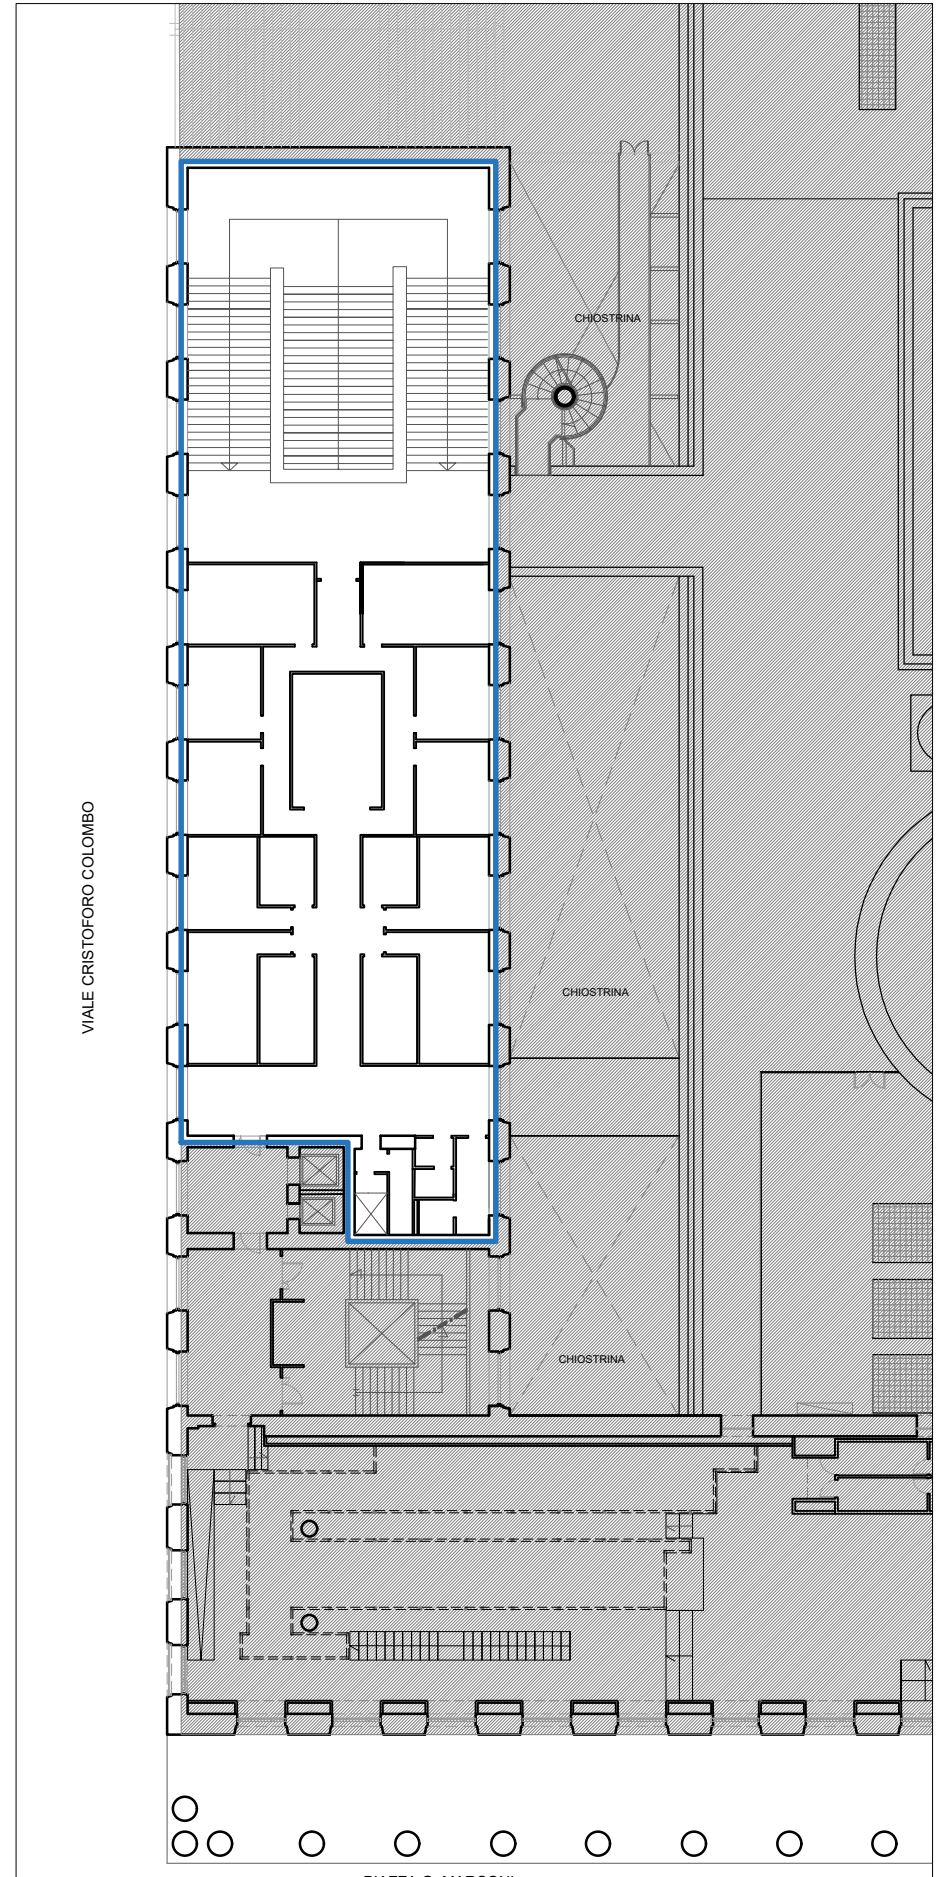

PALAZZO DELL'ARTE MODERNA

Piazza G. Marconi 15

EUR S.p.A. Direzione Operations Area Patrimonio, Progettazione, Trasformazione

PIANTA PIANO TERRA
PIANTA PIANO PRIMO
PIANTA PIANO SECONDO

FOGLIO 873 - PARTICELLA 14 - SUB 519
SUL TOTALE : 2.530 MQ

Aggiornamento 01.07.2024

PIANO TERRA - SUL 1.106 MQ

PIANO PRIMO - SUL 669 MQ

PIANO SECONDO - SUL 755 MQ