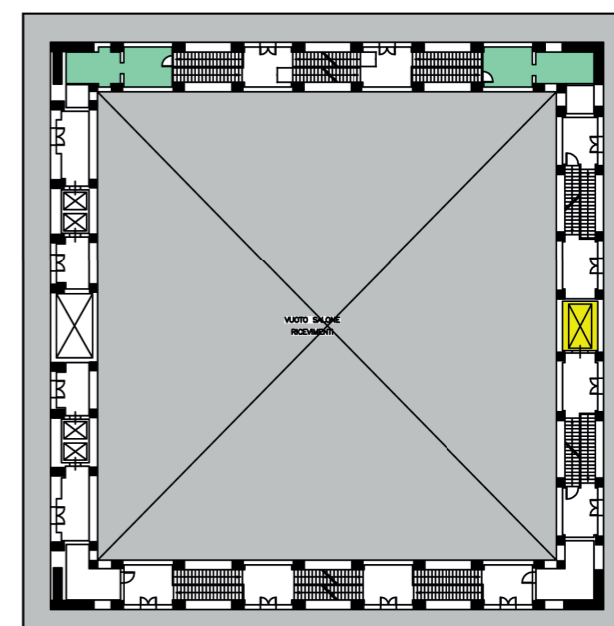

Palazzo dei Congressi

Terrazza

- Theater / 790 m²
THEATER 500 pax
- Terrazza / 1085 m²
- Palco / 774 m²
- Ascensore/montacarichi
- Toilette