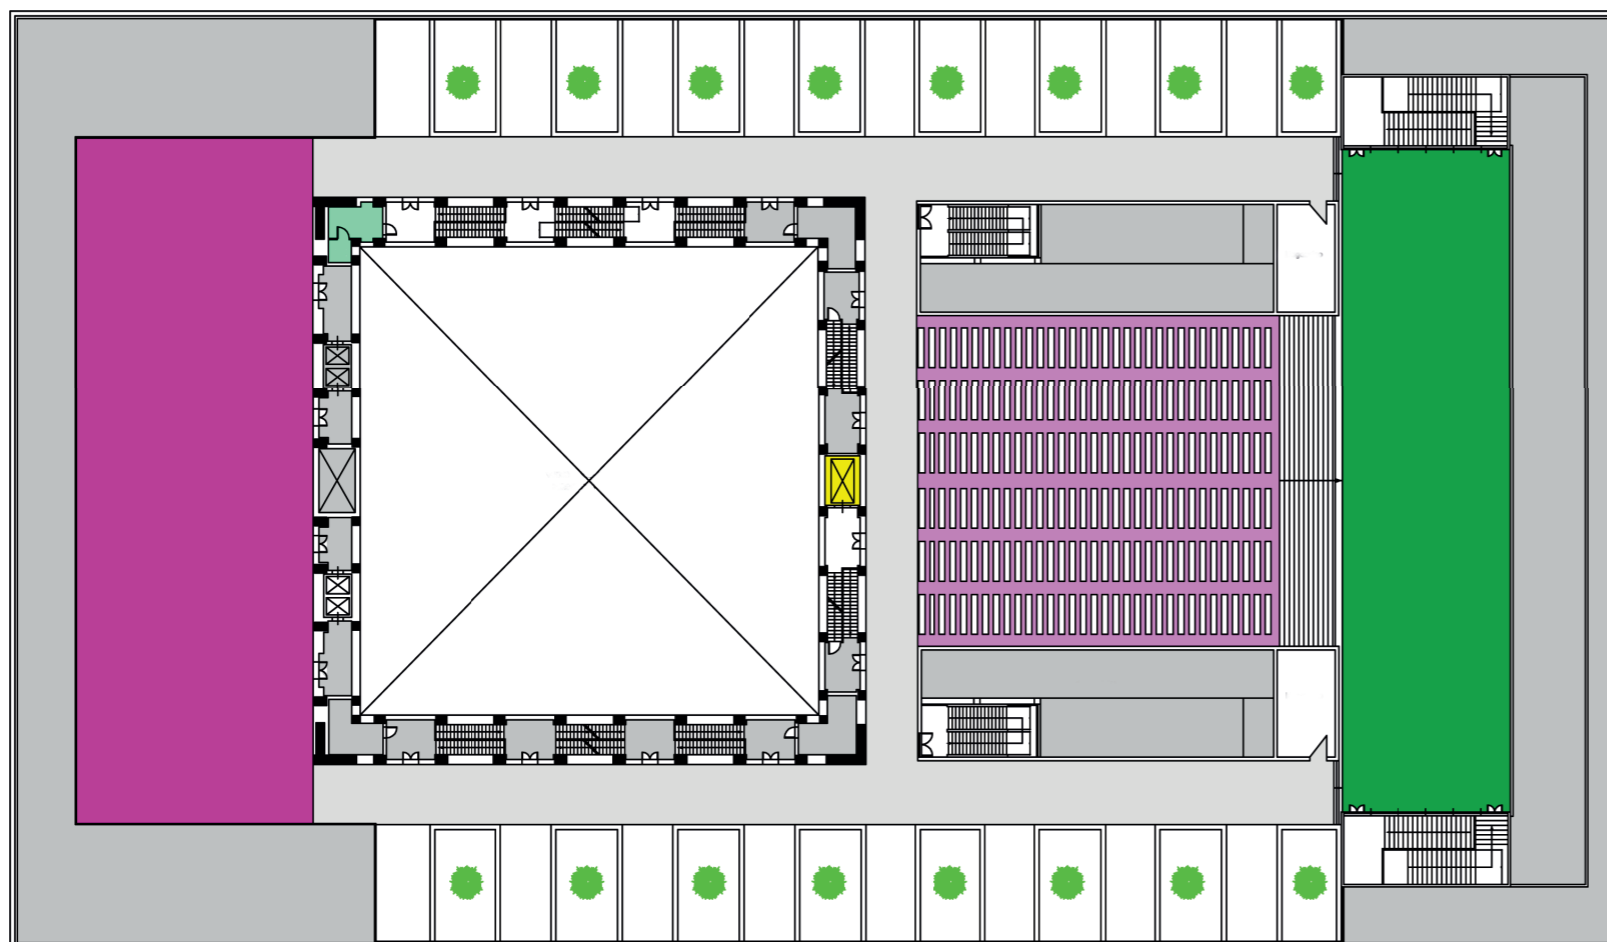

Palazzo dei Congressi

Terrazza

- Theater / 790 m²
THEATER 500 pax
- Terrazza / 1085 m²
- Palco / 774 m²
- Ascensore/montacarichi
- Toilette