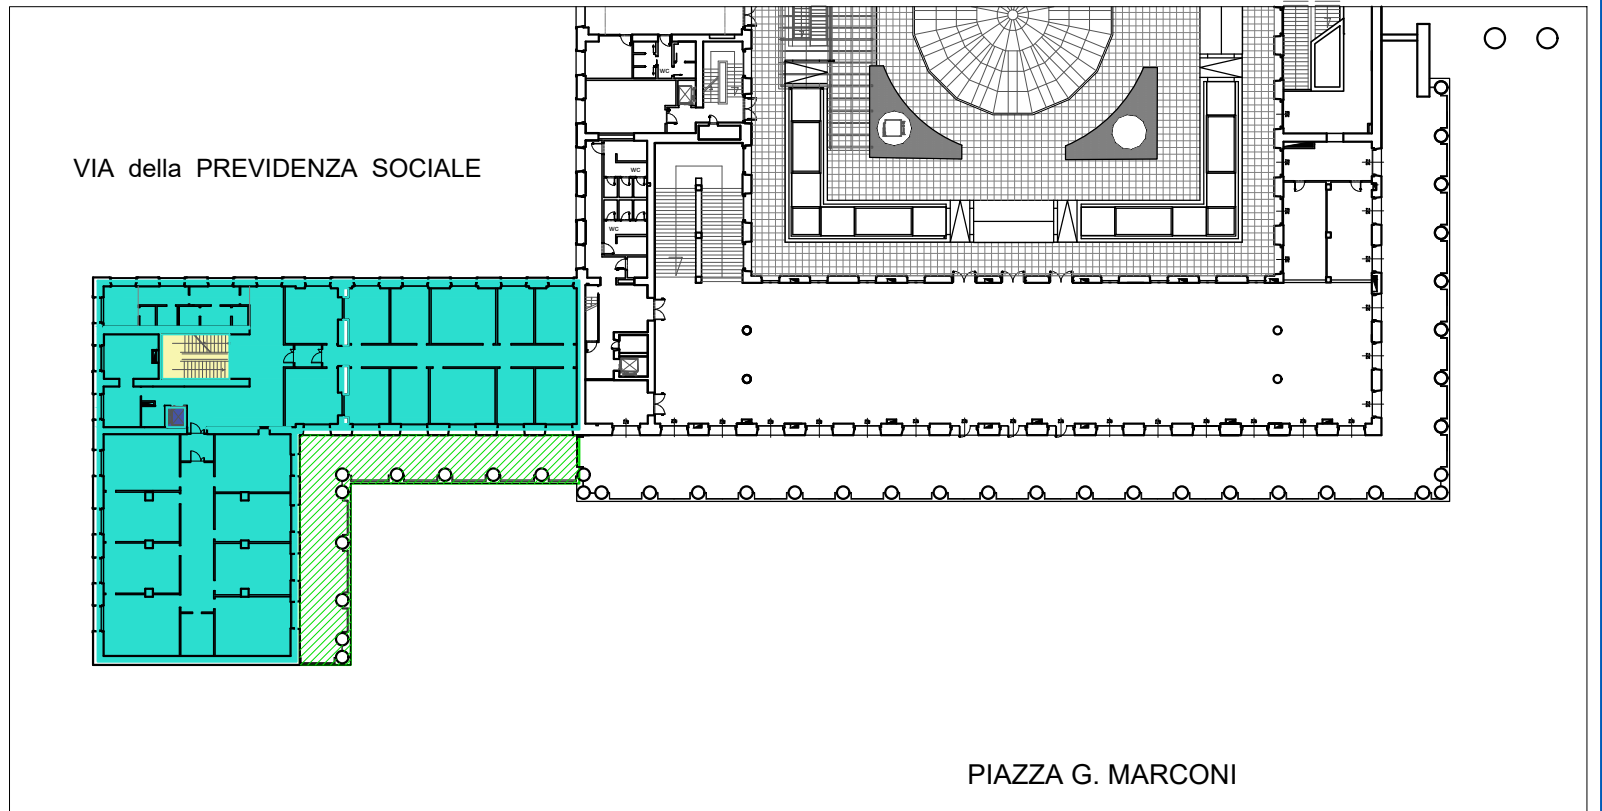

PALAZZO DELL'ARTE ANTICA

VIA DELLA PREVIDENZA SOCIALE

PIANO TERRA

SUL Totale P. Terra
626,75 mq

- SUL: 616,74 mq
- Scale
SUL: 7,11 mq
- Vano ascensore
SUL: 2,90 mq

PIANO PRIMO

SUL Totale P. Primo
1.105,24 mq

- SUL: 906,11 mq
- Scale
SUL: 23,86 mq
- Vano ascensore
SUL: 2,90 mq
- Area Esterna
SUL: 172,37 mq

PIANO SECONDO

SUL Totale P. Secondo
953,02 mq

- SUL 926,26 mq
- Scale
SUL: 23,86 mq
- Vano ascensore
SUL: 2,90 mq

• SUL TOTALE - 2.648,24 MQ