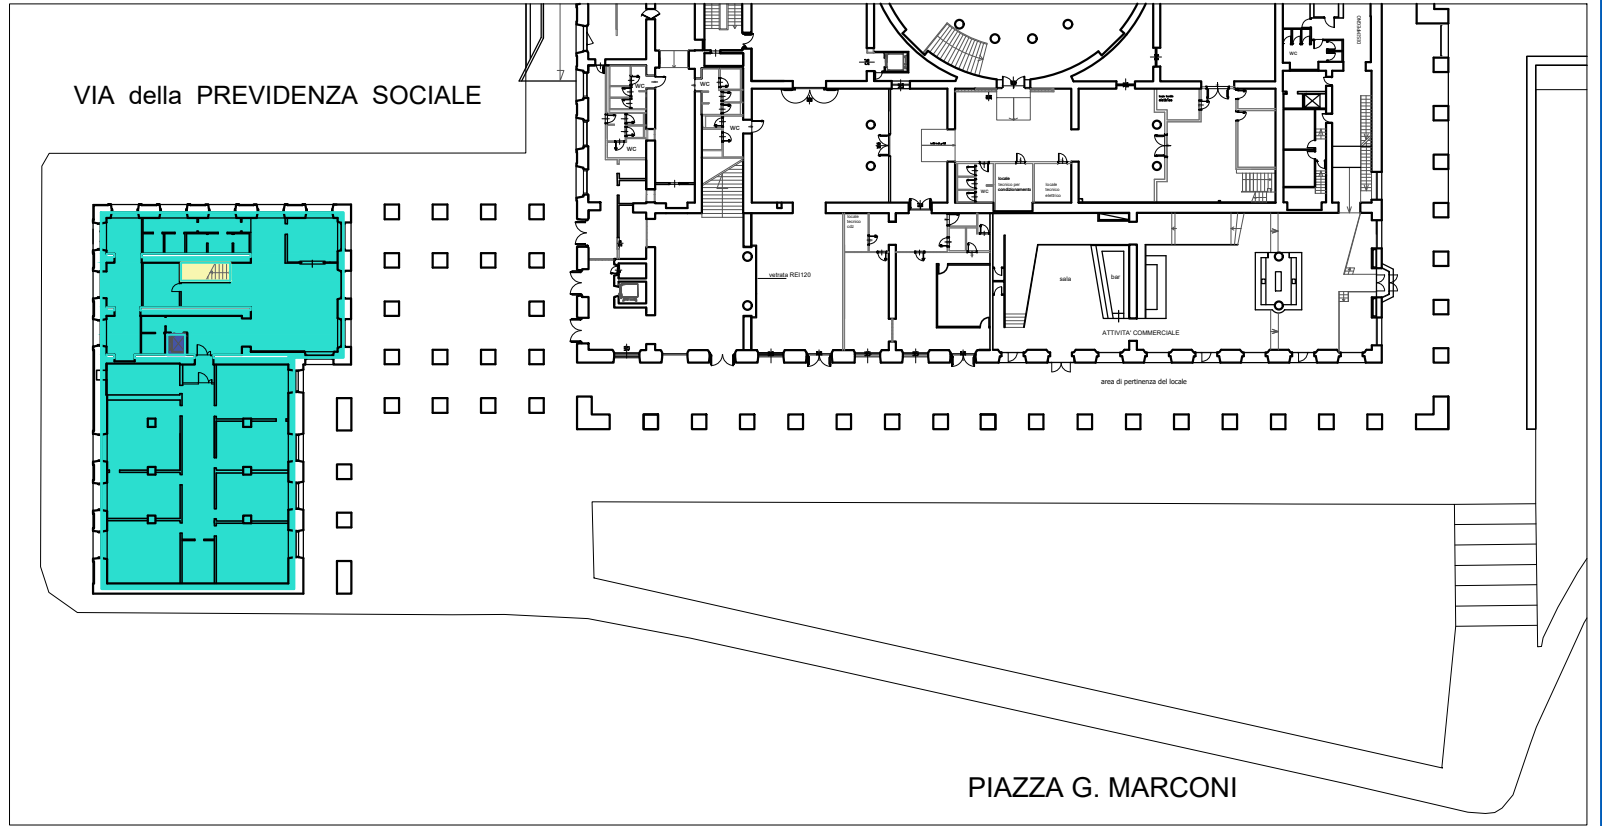

PALAZZO DELL'ARTE ANTICA

VIA DELLA PREVIDENZA SOCIALE

PIANO TERRA

SUL Totale P. Terra
626,75 mq

- SUL: 616,74 mq
- Scale
SUL: 7,11 mq
- Vano ascensore
SUL: 2,90 mq

PIANO PRIMO

SUL Totale P. Primo
1.105,24 mq

- SUL: 906,11 mq
- Scale
SUL: 23,86 mq
- Vano ascensore
SUL: 2,90 mq
- Area Esterna
SUL: 172,37 mq

PIANO SECONDO

SUL Totale P. Secondo
953,02 mq

- SUL 926,26 mq
- Scale
SUL: 23,86 mq
- Vano ascensore
SUL: 2,90 mq

• SUL TOTALE - 2.648,24 MQ