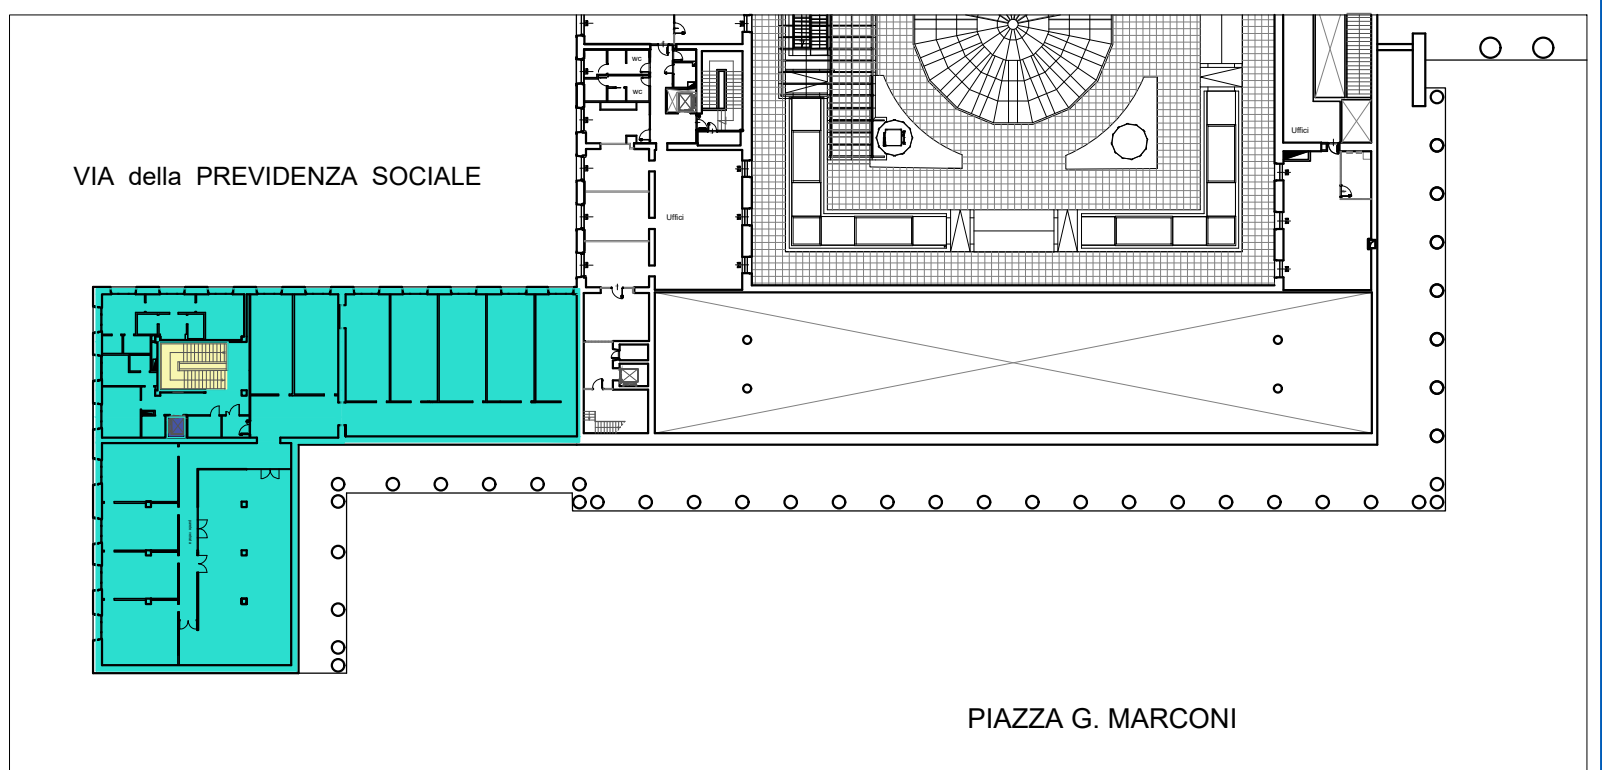

PALAZZO DELL'ARTE ANTICA

VIA DELLA PREVIDENZA SOCIALE

PIANO TERRA

SUL Totale P. Terra
626,75 mq

- SUL: 616,74 mq
- Scale
SUL: 7,11 mq
- Vano ascensore
SUL: 2,90 mq

PIANO PRIMO

SUL Totale P. Primo
1.105,24 mq

- SUL: 906,11 mq
- Scale
SUL: 23,86 mq
- Vano ascensore
SUL: 2,90 mq
- Area Esterna
SUL: 172,37 mq

PIANO SECONDO

SUL Totale P. Secondo
953,02 mq

- SUL 926,26 mq
- Scale
SUL: 23,86 mq
- Vano ascensore
SUL: 2,90 mq

• SUL TOTALE - 2.648,24 MQ